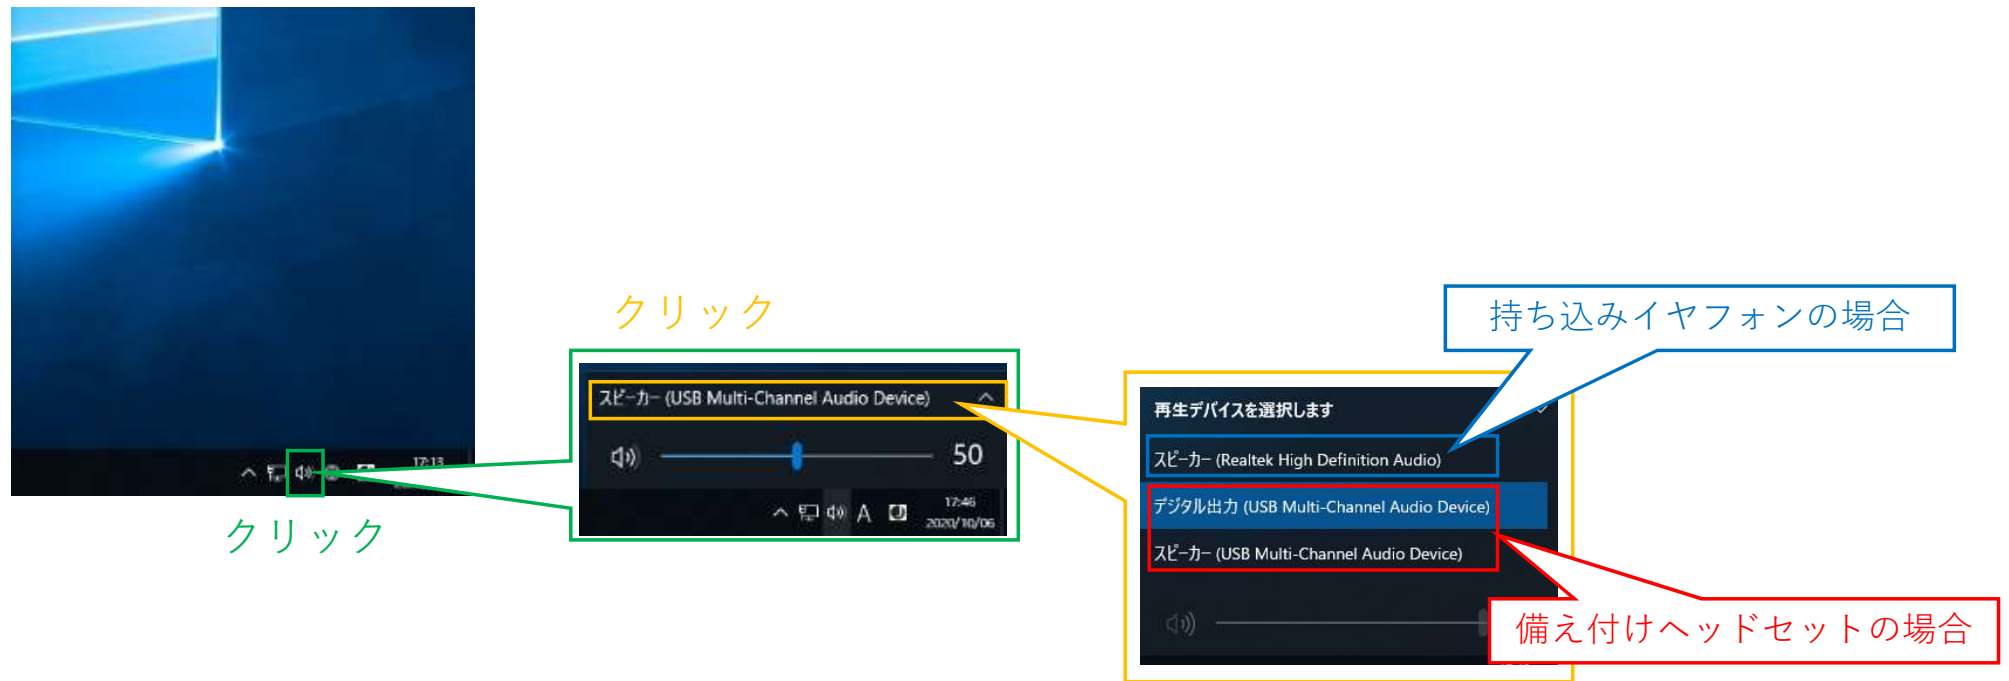

Blackboard Collaborate Ultra 利用時のサウンド設定

※ヘッドセットのマイク機能が使えない場合

次の①～④を順番にクリックし、設定内容を確認してください