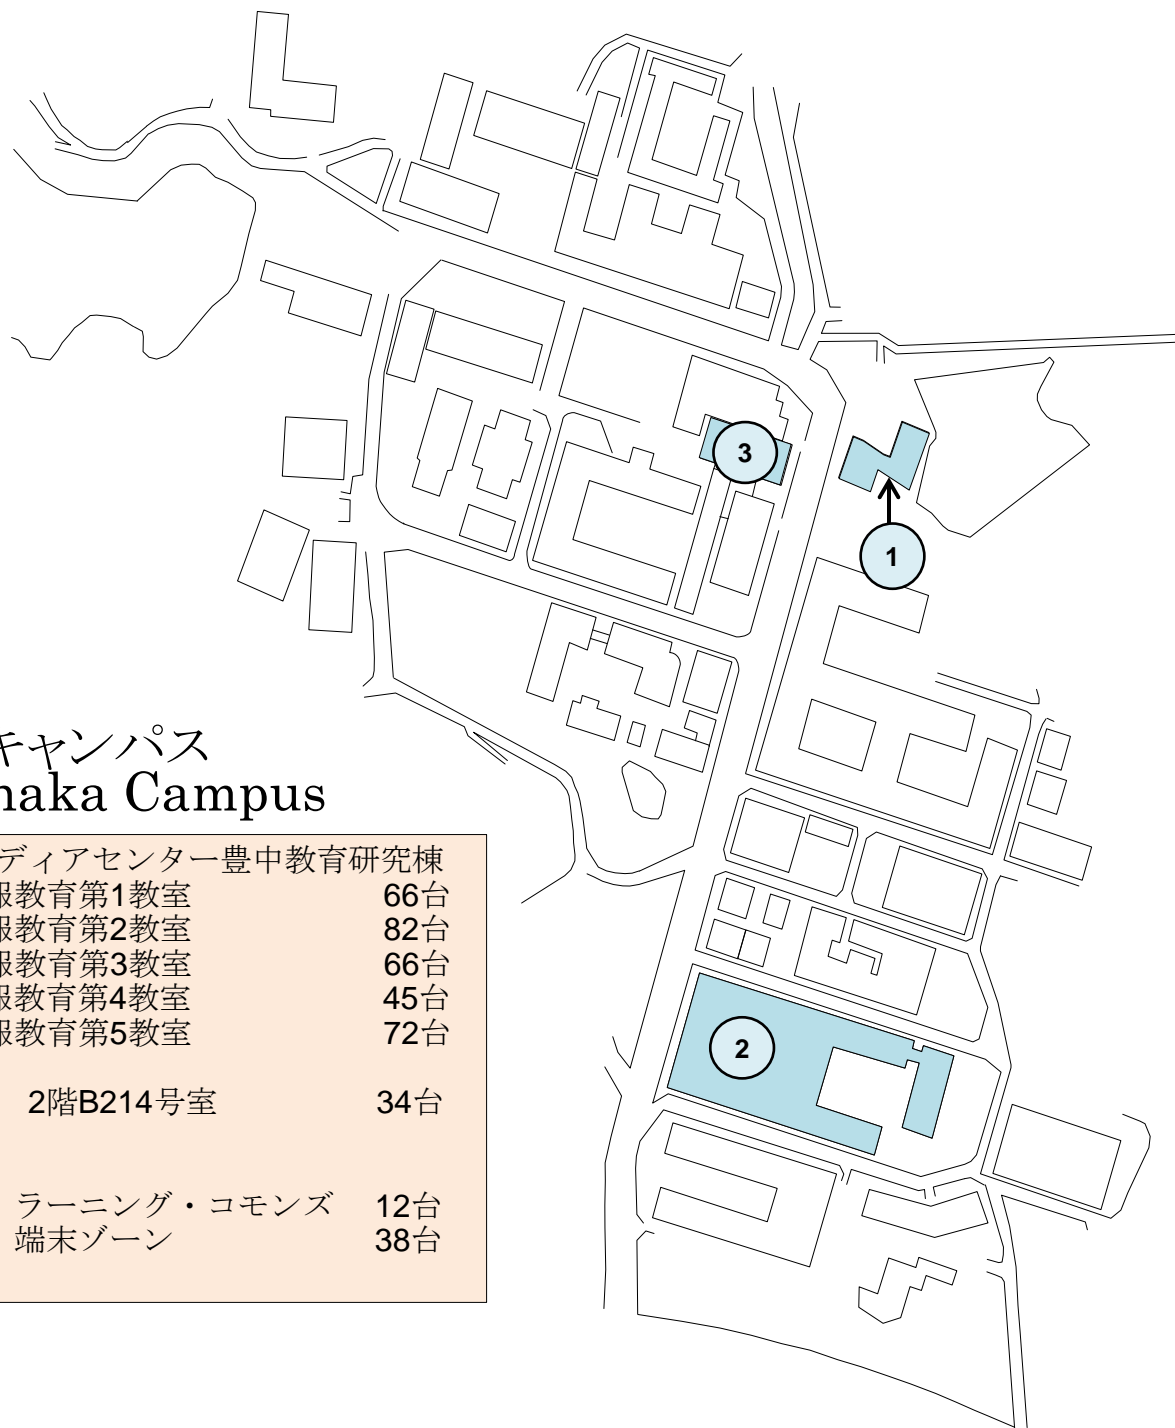

豊中キャンパス Toyonaka Campus

①サイバーメディアセンター豊中教育研究棟		
1階	情報教育第1教室	66台
2階	情報教育第2教室	82台
	情報教育第3教室	66台
	情報教育第4教室	45台
3階	情報教育第5教室	72台
②理学部本館	2階B214号室	34台
③総合図書館		
2階	ラーニング・commons	12台
3階	端末ゾーン	38台

吹田キャンパス Suita Campus

①理工学図書館 西館1階	20台
②生命科学図書館 2階端末コーナー	5台
③人間科学部本館 1階計算機室	10台
④医学系研究科講義棟 1階学生端末室	12台
⑤医学系研究科保健学専攻 2階ラーニングリソースセンター	5台
⑥薬学部1号館 1階自習室	2台
⑦工学部総合研究棟 GSEコモン西2階	145台