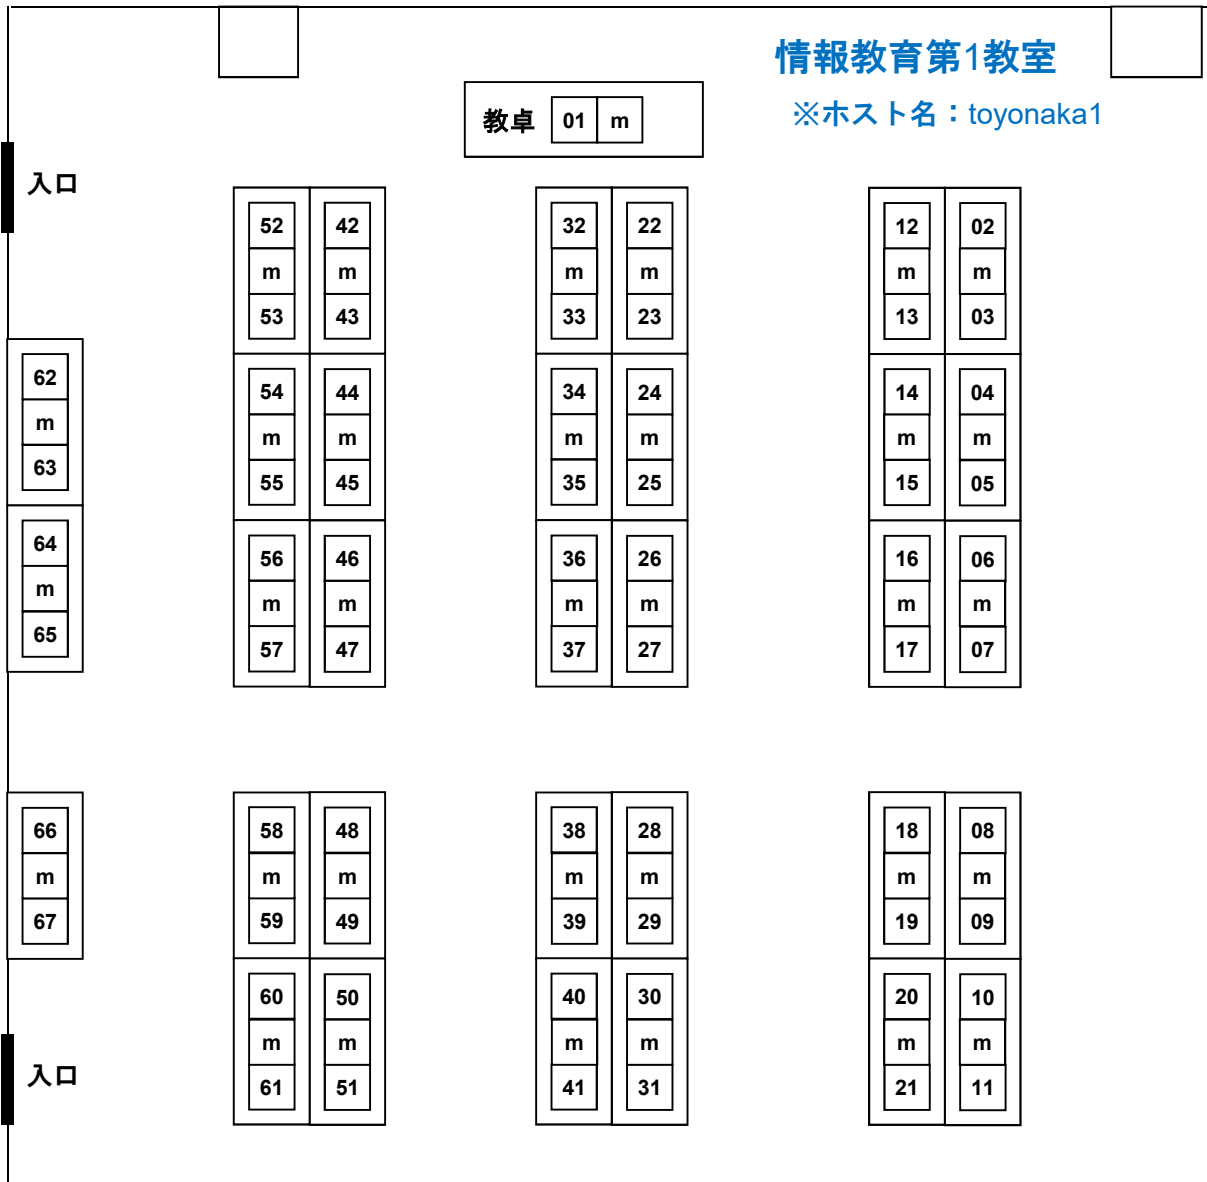

豊中教育研究棟1F B棟

情報教育第1教室

凡例

数字 : 利用者計算機

m : 教材提示用モニタ

豊中教育研究棟2F A棟
情報教育第2教室

凡例

数字 : 利用者計算機
 m : 教材提示用モニタ

豊中教育研究棟3F A棟
情報教育第5教室

凡例

数字 : 利用者計算機

m : 教材提示用モニタ