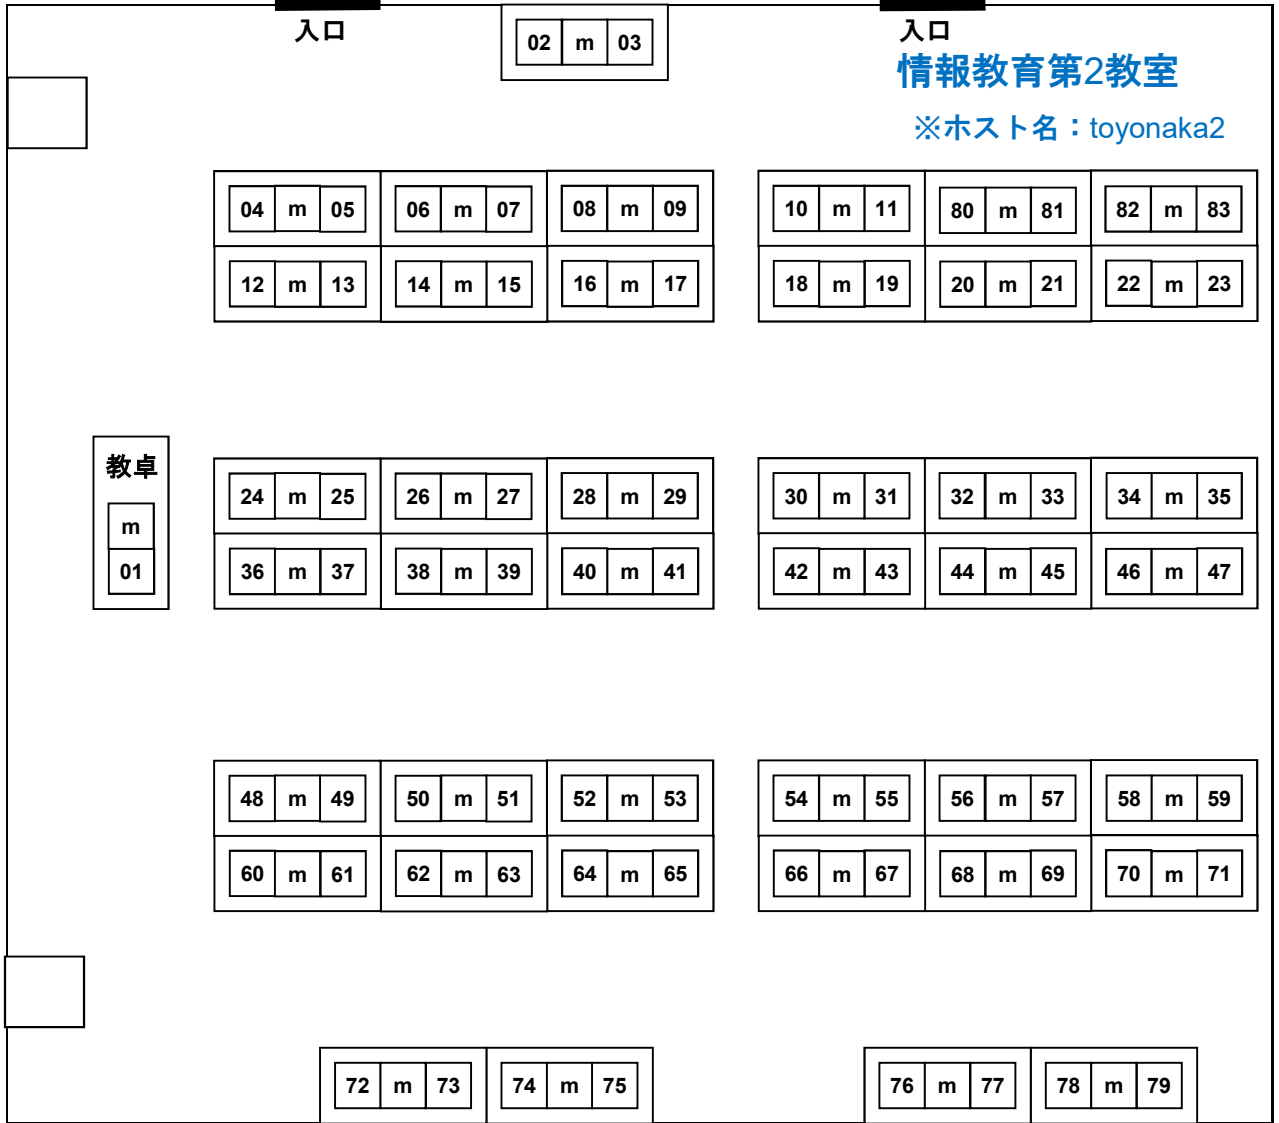

豊中教育研究棟1F B棟

情報教育第1教室

凡例

数字 : 利用者計算機

m : 教材提示用モニタ

豊中教育研究棟2F A棟
情報教育第2教室

凡例

数字 : 利用者計算機
 m : 教材提示用モニタ

豊中教育研究棟3F A棟
情報教育第5教室

凡例

数字 : 利用者計算機

m : 教材提示用モニタ