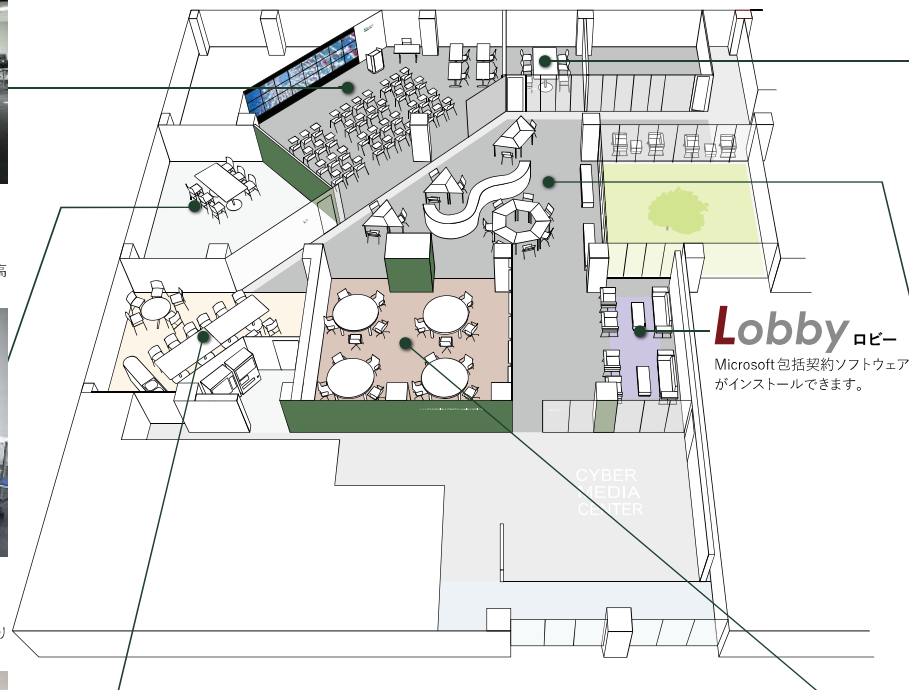

Mishité ビジュアライゼーション ラボラトリー

Visualization Laboratory

6.5m×2.4mの大画面でフルHDの高精細画像を表示できる世界最高水準の大規模立体可視化システムがあります。本システムを利用したレクチャールームとして利用できます。

i→Re ファブリケーション ラボラトリー

FabLab

3Dプリンターや大判プロッターなど、普段は使えない高性能な機器が利用できます。

Café カフェ

自動販売機とミニキッチンスペースがあります。軽食をとりながらのミーティングにも利用できます。

CYBERMEDIA COMMONS

Active Learning Space with the Latest Information Technology

サイバーメディアcommonsは、学生が自由に来て使えるスペースです。
学内コンペで学生の皆さんから出された
秀逸・ユニークな提案がふんだんに盛り込まれています。

Meeting ミーティングルーム

会議やセミナーなどの小規模なミーティングスペースとして利用できます。

Freesp フリースペース

学生が自由な発想で学修できるスペースです。無線LANも利用できます。

e-Lounge

Multimedia Learning Lounge

電子機器を使った自主学習などに利用できます。
Microsoft 包括契約ソフトウェアのインストールもできます。

Lobby ロビー

Microsoft 包括契約ソフトウェア
がインストールできます。

Ent エントランスホール

Patio