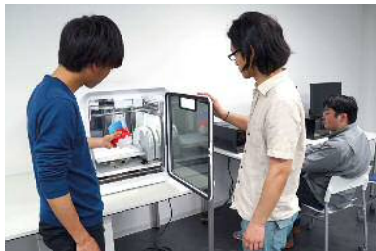

Mishité ビジュアライゼーション ラボラトリー

Visualization Laboratory

6.5m×2.4mの大画面でフルHDの高精細画像を表示できる世界最高水準の大規模立体可視化システムがあります。本システムを利用したレクチャールームとして利用できます。

i→Re ファブリケーション ラボラトリー

FabLab

3Dプリンターや大判プロッターなど、普段は使えない高性能な機器が利用できます。

Café カフェ

自動販売機とミニキッチンスペースがあります。軽食をとりながらのミーティングにも利用できます。

CYBERMEDIA COMMONS

Active Learning Space with the Latest Information Technology

サイバーメディアcommonsは、学生が自由に来て使えるスペースです。
学内コンペで学生の皆さんから出された
秀逸・ユニークな提案がふんだんに盛り込まれています。